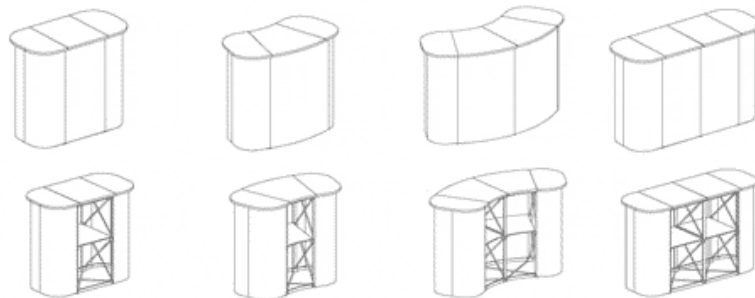

СИЛА ВЕТРА
инновации в рекламе

ул.Зм.Бядули,13, г.Минск, Республика Беларусь

help@silavetra.by
+375 (29) 166-44-66
+375 (17) 392-96-06

Counter Pop Up

Престижная раскладная стойка предназначена для выставок, промо-акций и множества других событий. Привлекательный Counter с полноцветной графикой идеально дополняет дисплеи Pop Up и MediaFabric. В нём также имеются полочки для хранения брошюр или любых других полезных вещей. Занимает очень мало места в собранном состоянии.

Прост в установке. В основе лежит легкий, складываемый по принципу "зонтик" алюминиевый несущий каркас. Фиксируется каркас магнитными рёбрами жесткости с защелками. На магнитные ребра жесткости с помощью магнитной ленты крепятся гибкие, сворачиваемые в рулон панели. Столешница сделана из ламинированного ДВП. Большое разнообразие форм и размеров. Сборка осуществляется без дополнительных инструментов.