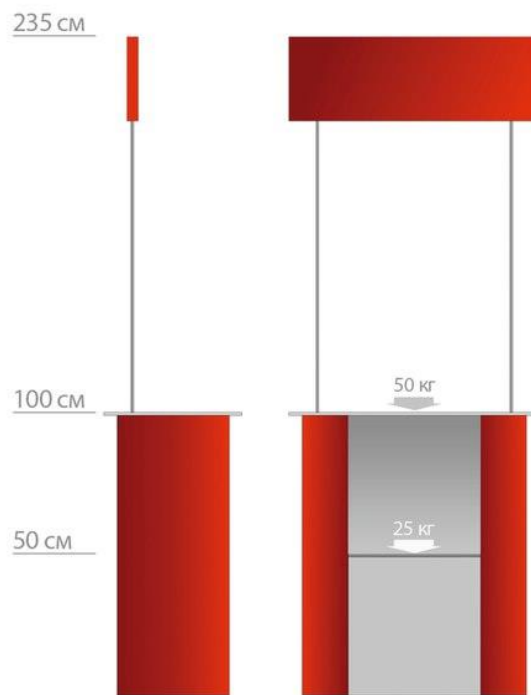

Промо стойки, прилавки, промо-столы

Counter Cat Promo

Новое поколение легких мобильных стоек для дегустации нового продукта, сэмплинга и промо-акций в магазинах.

Она включает в себя мобильную решетку из анодированного алюминия, изображение на гибком пластике, деревянную столешницу, полку. Дополнительно можно приобрести специальную нейлоновую сумку для транспортировки.

Благодаря элегантной форме столешницы стойка гарантировано привлекает внимание. Простой и интуитивно понятный монтаж занимает одну минуту. Высокая эргономика обеспечивается легкостью и надежностью конструкции. Отличный результат привлечения внимания в любых помещениях обеспечивается благодаря дополнительному топеру.

Она включает в себя мобильную решетку из анодированного алюминия, изображение на гибком пластике и деревянную столешницу. Благодаря четырем размерам у Вас есть возможность выбрать оптимальный формат. Простой и интуитивно понятный монтаж занимает меньше минуты. Высокая эргономика обеспечивается легкостью и надежностью конструкции. Отличный результат привлечения внимания в любых помещениях обеспечивается благодаря дополнительному топеру. Упаковывается Alucounter Cat Expo в усиленную сумку, исключая случайное повреждение оборудования при транспортировке.

Предлагается 4 фактуры столешниц. Стойка комплектуется жесткой полкой, есть возможность устанавливать топер.

Упаковывается Alucounter Cat Expo в усиленную сумку, исключая случайное повреждение оборудования при транспортировке. **Размеры: высота с топером: 225 см; высота полки: 50 см; ширина: 92 см; нагрузка: 50 кг; вес общий 11.5 кг.**