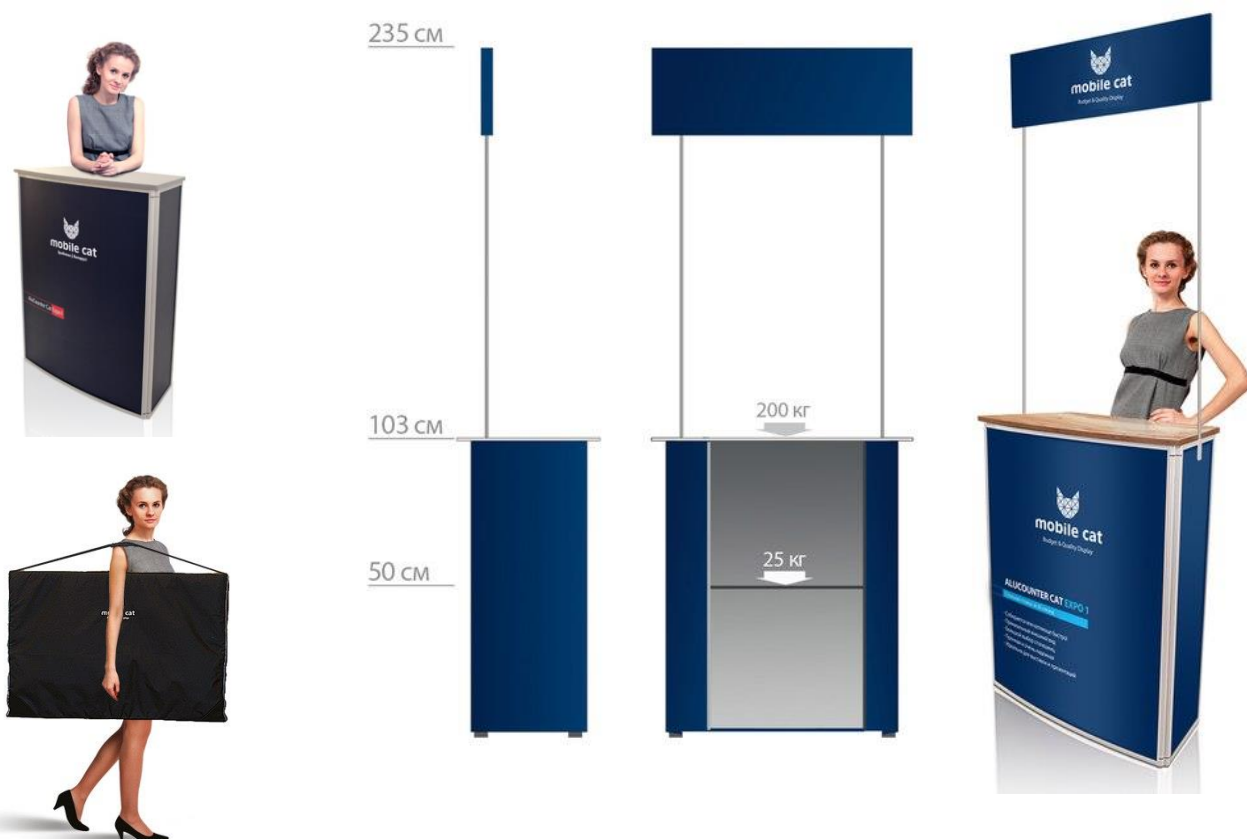

Современный дизайн и прочная конструкция позволяют использовать эту стойку на выставке, конференции или в офисах продаж.

Анодированный алюминий и благородное исполнение столешниц придает стойке премиальный внешний вид. Изображение печатается на ПВХ методом водной печати, что обеспечивает отличную цветовую передачу. Столешницы изготавливаются из качественных материалов с дорогостоящим внешним видом, а их форма отличается элегантной сдержанностью, достойно позиционируя компанию на высоком уровне.

Предлагается 4 фактуры столешниц. Стойка комплектуется жесткой полкой, есть возможность устанавливать топер.

Упаковывается Alucounter Cat Expo в усиленную сумку, исключая случайное повреждение оборудования при транспортировке. **Размеры: высота с топером: 225 см; высота полки: 50 см; ширина: 92 см; нагрузка: 50 кг; вес общий 11.5 кг.**