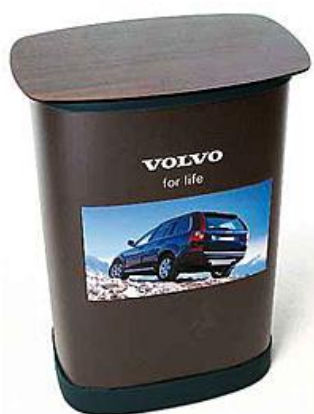

Прост в установке. В основе лежит легкий, складываемый по принципу "зонтик" алюминиевый несущий каркас. Фиксируется каркас магнитными рёбрами жесткости с защелками. На магнитные ребра жесткости с помощью магнитной ленты крепятся гибкие, сворачиваемые в рулон панели. Столешница сделана из ламинированного ДВП. Большое разнообразие форм и размеров. Сборка осуществляется без дополнительных инструментов.

Производство наружной и интерьерной рекламы
Производство динамической системы «Живая реклама» и поставка динамических панелей «SolaAir»

Бокс-трибуна

Жесткий бокс на колесиках.

Многофункциональный жесткий транспортировочный бокс легко превращается в трибуну с крепящейся вокруг фотопанелью. Он состоит из трех защищенных секций: одна для каркаса, одна для фотопанелей, и одна (крышка) - для 3 светильников. Крышка может служить и ступенькой, когда надо прикрепить светильники на конструкцию. При необходимости бокс-трибуна комплектуется столешницей "под бук". Она также оснащена прочными резиновыми колесиками. Снаружи бокс-трибуна запирается на замок с ключом. Мы предлагаем два бокса: Бокс-трибуна и Бокс-трибуна мини.